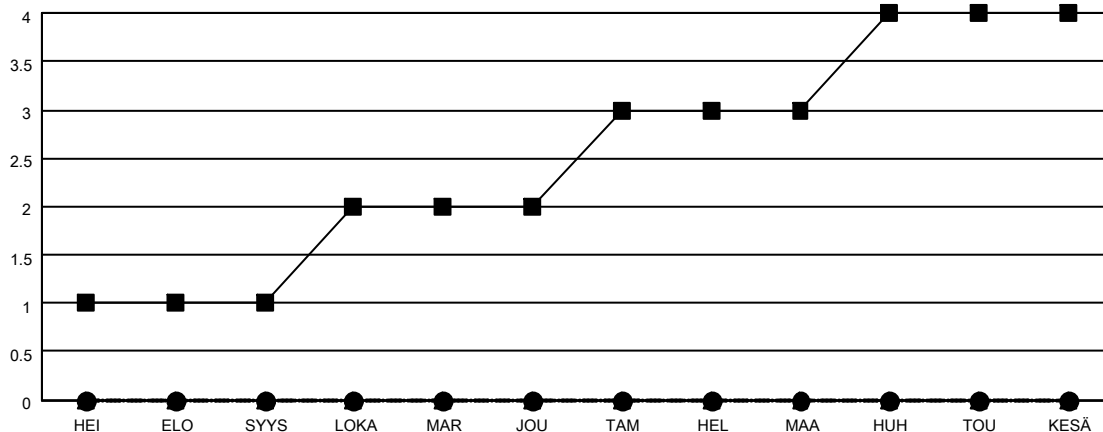

MONTHLY MEMBERSHIP PROGRESS REPORT

SIJAINTI FINLAND

District 107 C

Results as of: 11/30/2021

Klubit			
TULOKSET 2021-2022			
NELJÄNNES	UUDEN KLUBIN TAVOITE	UUDET KLUBIT	LOPETETUT KLUBIT
HEI/ELO/SYYS	1	0	0
LOKA/MAR/JOU	1	0	0
TAM/HEL/MAA	1	0	0
HUH/TOU/KESÄ	1	0	0

jäsentä			
TULOKSET 2021-2022			
NELJÄNNES	JÄSENKASVUN NETTOTAVOITE	TOTEUTUNUT JÄSENKASVU	POISTETUT JÄSENET (mukaan lukien siirrot)
HEI/ELO/SYYS	5	5	28
LOKA/MAR/JOU	5	21	28
TAM/HEL/MAA	10	0	0
HUH/TOU/KESÄ	5	0	0

TAVOITTEET JA UUDET KLUBIT, KUMULATIIVINEN