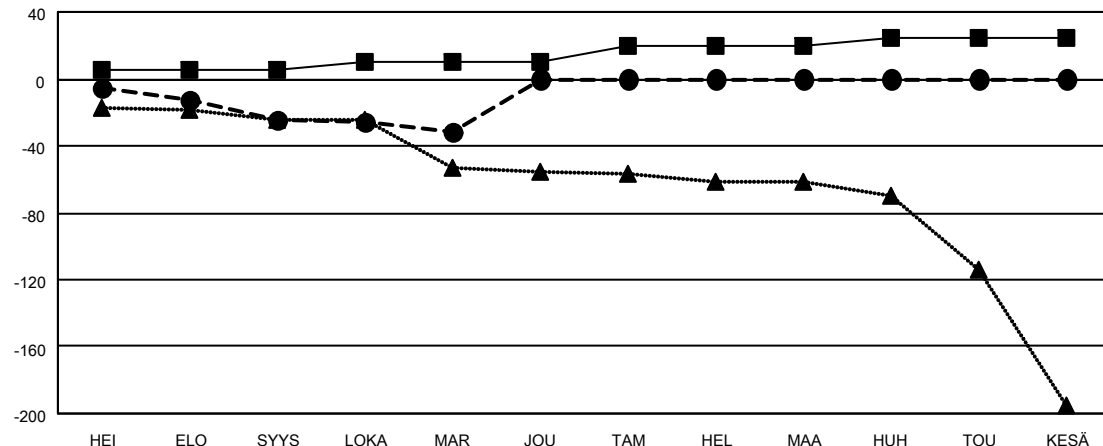

TAVOITTEET JA JÄSENET, KUMULATIIVINEN

LAKKAUTETUT KLUBIT: 0	21 CLUBS OF 80 LISÄNNYT YHDEN TAI USEAMMAN UUTTA JÄSENTÄ	<u>SUKUPUOLIJAKAUMA</u>	
<u>ERONNEET JÄSENET</u>		MIES	1,457 (71.53%)
KUOLLUT	7	NAINEN	580 (28.47%)
KLUBI LAKKAUTETTU	0	NON BINARY	0 (0.00%)
MUU	49	PREFER NOT TO ANSWER	0 (0.00%)
YHTEENSÄ	56	PERHEJÄSENIÄ YHTEENSÄ	8
	KLIKKAÄ TÄSTÄ NÄHDÄKSESI KUMULATIIVISET JÄSENTIEDOT	PERHEJÄSENET, JOTKA MAKSAVAT PUOLET JÄSENMAKSUSTA	4